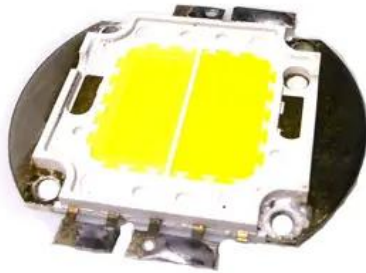

LED COB 100W CW/WW Audience Blinder 4x100W ProLight (DEX-WPL02AM1A-GH)

Art.-Nr. 10291
GTIN: 4026397654516

Listenpreis: 109.96 €

inkl. 19% MwSt.

Features:

Technische Daten:

Gewicht: 0,03 kg

Lieferumfang: