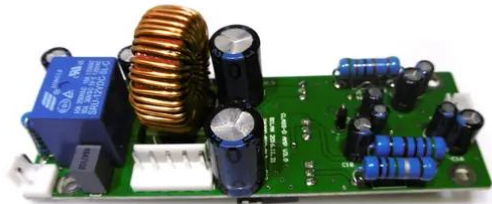

## Platine (Endstufe Sat) MAXX-1508DSP 2.1 (DA300)

Art.-Nr.: E6510271  
GTIN: 4026397654271

---

## Platine (Endstufe Sat) MAXX-1508DSP 2.1 (DA300)

Art.-Nr.: E6510271  
GTIN: 4026397654271

**Features:**

---