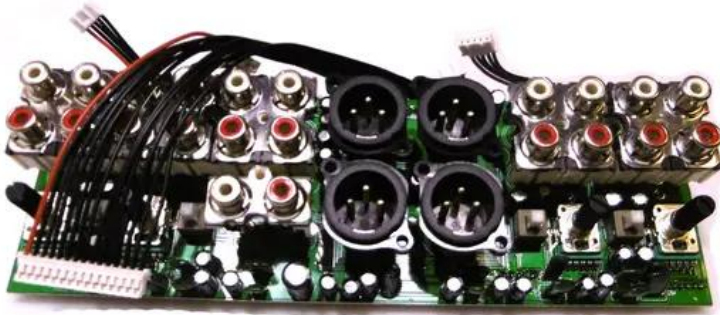

## Platine (Input) TRM-402 (049-0026-00301REVB)

Art.-Nr.: E6510222

GTIN: 4026397652888

---

---