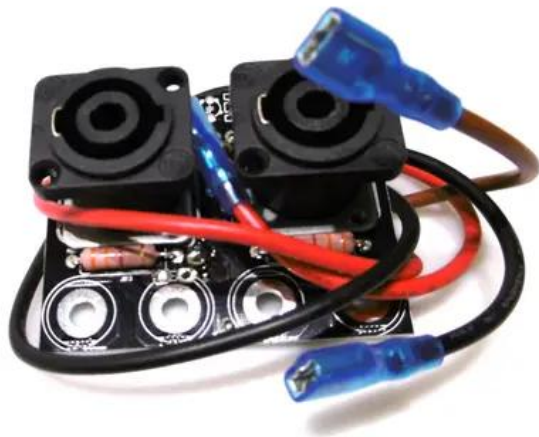

Platine (Output) DDA-2500 ()

Art.-Nr.: E6509996

GTIN: 4026397645491

Features:

Technische Daten:

Lieferumfang:

Logistic

EAN / GTIN: 4026397645491

Gewicht: 0,09 kg

Länge: 0.08 m

Breite: 0.06 m

Höhe: 0.04 m