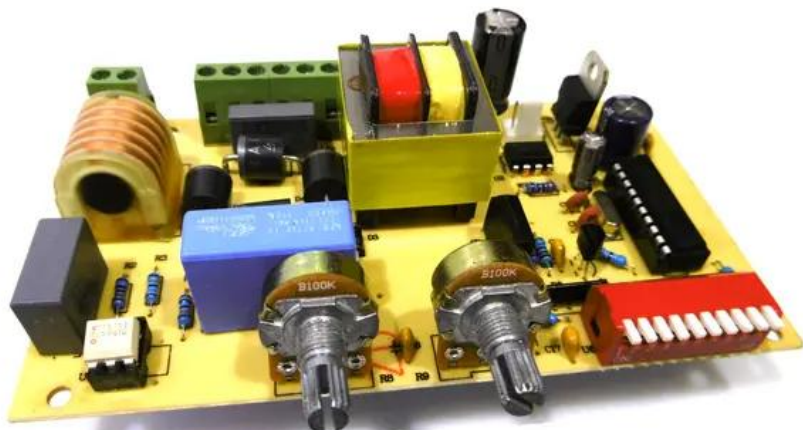

## Platine (Steuerung) DMX Superstrobe 2700 (CH10617)

Art.-Nr.: E6509955

GTIN: 4026397643398

---

---