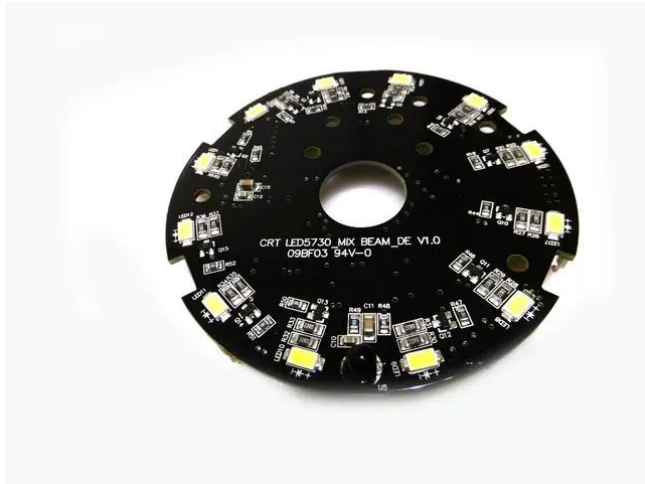

Platine (LED) LED Penta FX Hybrid Lasereffekt (CRT LED5730_MIX BEAM_DE V1.0)

Art.-Nr.: E6509766
GTIN: 4026397635935

Alle Rechte vorbehalten. Technische Änderungen und Irrtum vorbehalten.
Alle Bilder ähnlich, zum Teil Symbolfotos.

Platine (LED) LED Penta FX Hybrid Lasereffekt (CRT LED5730_MIX BEAM_DE V1.0)

Art.-Nr.: E6509766
GTIN: 4026397635935

Features:

Alle Rechte vorbehalten. Technische Änderungen und Irrtum vorbehalten.
Alle Bilder ähnlich, zum Teil Symbolfotos.