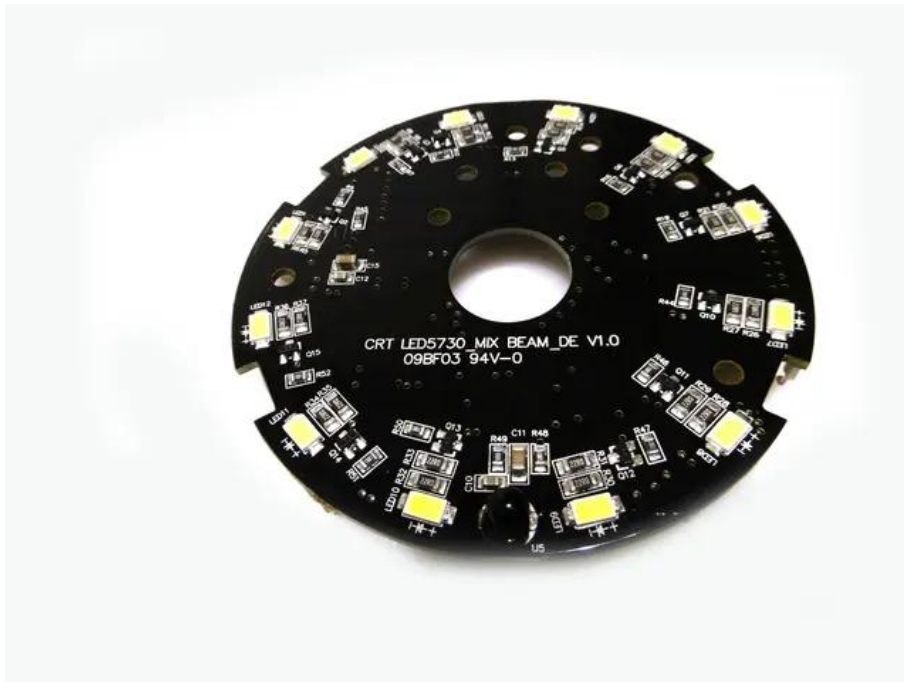

Platine (LED) LED Penta FX Hybrid Lasereffekt (CRT LED5730_MIX BEAM_DE V1.0) 509766

GTIN: 4026397635935

Listenpreis: 60.48 €

inkl. 19% Mwst.

Features:

Technische Daten:

Lieferumfang:

Logistic

EAN / GTIN: 4026397635935

Gewicht: 0,03 kg

Länge: 0.08 m

Breite: 0.08 m

Höhe: 0.02 m