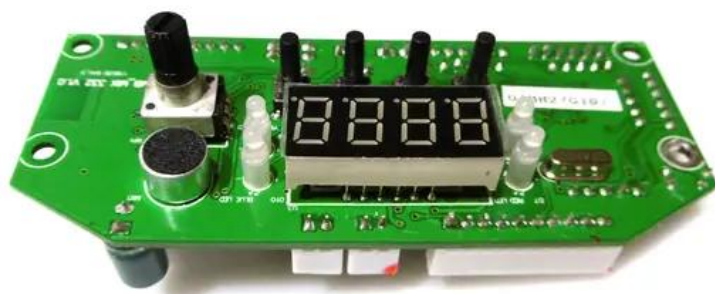

Platine (Display) LED Penta FX Hybrid Lasereffect (CRT_MB_MIX 332 V1.0) Art.-Nr.: E6509763

GTIN: 4026397635898

Features:

Technische Daten:

Lieferumfang:

Logistic

EAN / GTIN: 4026397635898

Gewicht: 0,04 kg

Länge: 0.11 m

Breite: 0.04 m

Höhe: 0.04 m