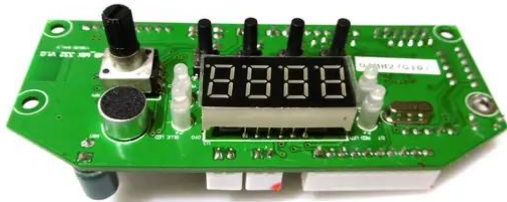

## Platine (Display) LED Penta FX Hybrid Lasereffect (CRT\_MB\_MIX 332 V1.0)

Art.-Nr.: E6509763  
GTIN: 4026397635898

---

## Platine (Display) LED Penta FX Hybrid Lasereffect (CRT\_MB\_MIX 332 V1.0)

Art.-Nr.: E6509763  
GTIN: 4026397635898