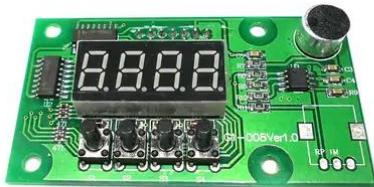

Platine (Display) LED KLS-180 (G1-008Ver1.0)

Art.-Nr.: E6509711
GTIN: 4026397633719

Platine (Display) LED KLS-180 (G1-008Ver1.0)

Art.-Nr.: E6509711
GTIN: 4026397633719

Features:
