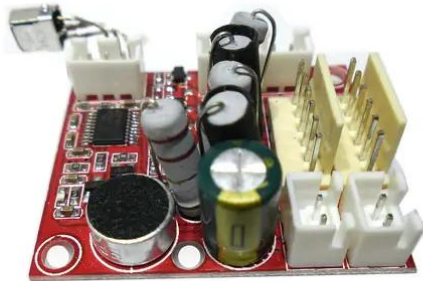

Platine (Steuerung) AKKU BEL-15 Beam (KH12169)

Art.-Nr.: E6509707
GTIN: 4026397632873

Platine (Steuerung) AKKU BEL-15 Beam (KH12169)

Art.-Nr.: E6509707
GTIN: 4026397632873

Features:
