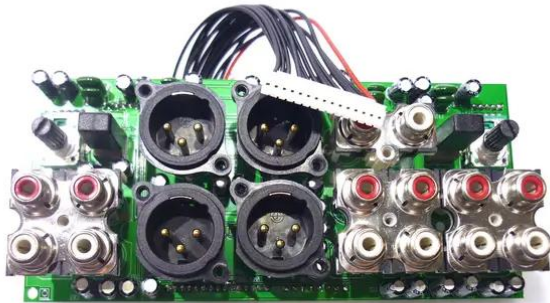

Platine (Input) TRM-202MK3 2-Kanal (049-0016-00301REVB)

Art.-Nr.: E6509674
GTIN: 4026397631982

Platine (Input) TRM-202MK3 2-Kanal (049-0016-00301REVB)

Art.-Nr.: E6509674
GTIN: 4026397631982

Features:
