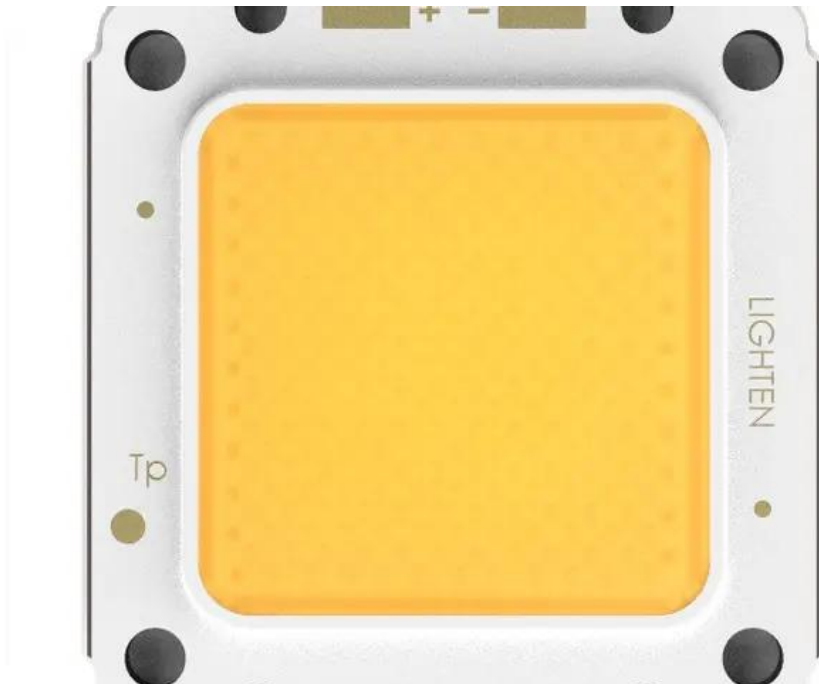

LED COB 100W 3100K LED Profile 100W WW (LTCW1020-100-016)

Art.-Nr.: E6509649

GTIN: 4026397630534

Features:

Technische Daten:

Lieferumfang:

Logistic

EAN / GTIN: 4026397630534

Gewicht: 0,03 kg

Länge: 0.05 m

Breite: 0.04 m

Höhe: 0.00 m