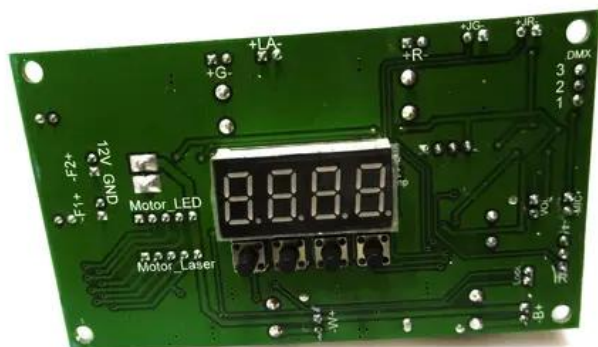

Platine (Display/Steuerung) LED Laser Derby

Art.-Nr.: E6509561

GTIN: 4026397634228

Features:

Technische Daten:

Lieferumfang:

Logistic

EAN / GTIN: 4026397634228

Gewicht: 0,07 kg

Länge: 0.10 m

Breite: 0.06 m

Höhe: 0.04 m