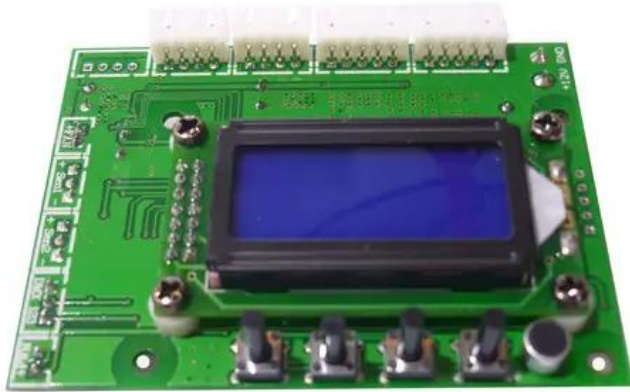

Platine (Display) LED TSL-150 Scan COB (X-Y-1086)

Art.-Nr.: E6509453

GTIN: 4026397621822

Features:

Logistic

Technische Daten:

EAN / GTIN: 4026397621822

Gewicht: 0,06 kg

Länge: 0.09 m

Breite: 0.07 m

Höhe: 0.03 m

Lieferumfang: