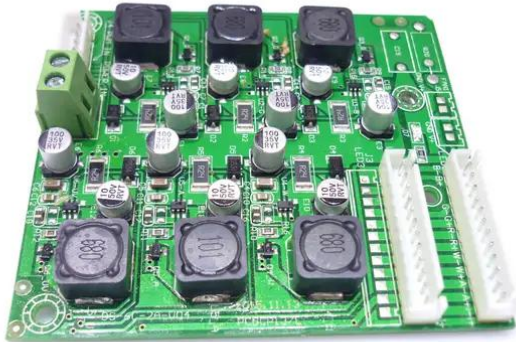

Platine (LED Treiber) LED IP PAR 12x12W HCL (PCBCP137E)

Art.-Nr.: E6509404
GTIN: 4026397620320

Platine (LED Treiber) LED IP PAR 12x12W HCL (PCBCP137E)

Art.-Nr.: E6509404
GTIN: 4026397620320

Features:
