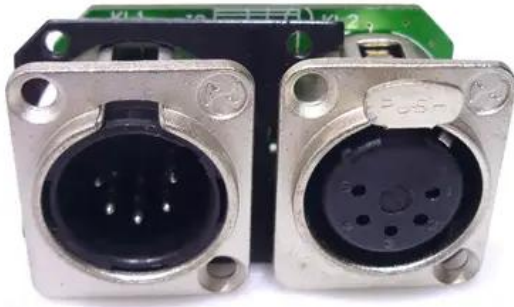

Platine (DMX) 5-Pol In/Out (CON007C)

Art.-Nr.: E6509325

GTIN: 4026397614145

Features:

Technische Daten:

Gewicht: 0,05 kg

Lieferumfang:

Logistic

EAN / GTIN: 4026397614145

Gewicht: 0,06 kg

Länge: 0.05 m

Breite: 0.03 m

Höhe: 0.04 m