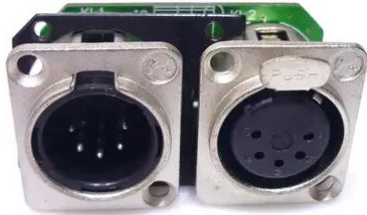

Platine (DMX) 5-Pol In/Out (CON007C)

Art.-Nr.: E6509325
GTIN: 4026397614145

Platine (DMX) 5-Pol In/Out (CON007C)

Art.-Nr.: E6509325
GTIN: 4026397614145

Features:
