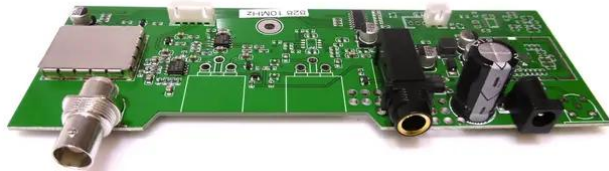

Platine (Empfänger) UHF-101 828.1MHz

Art.-Nr.: E6509206
GTIN: 4026397605709

Platine (Empfänger) UHF-101 828.1MHz

Art.-Nr.: E6509206
GTIN: 4026397605709

Features:
