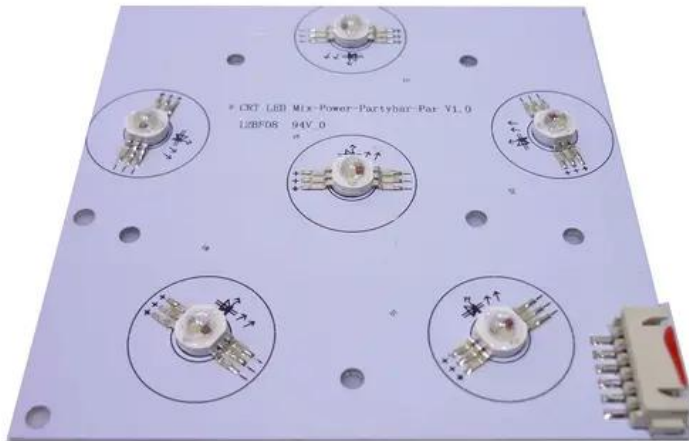

Platine (LED) KLS Laser Bar PRO (Par) (CRT LED Mix-Power-Partybar-Par V1.0): E6509053

GTIN: 4026397598209

Listenpreis: 9.5 €

inkl. 19% Mwst.

Features:

Technische Daten:

Lieferumfang:

Logistic

EAN / GTIN: 4026397598209

Gewicht: 0,05 kg

Länge: 0.10 m

Breite: 0.10 m

Höhe: 0.01 m