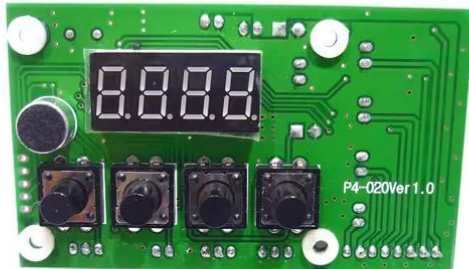

## Platine (Display) SLS-603 (P4-020Ver1.0)

**Art.-Nr.: E6508966**  
GTIN: 4026397595406

---

## Platine (Display) SLS-603 (P4-020Ver1.0)

**Art.-Nr.: E6508966**  
GTIN: 4026397595406

**Features:**

---