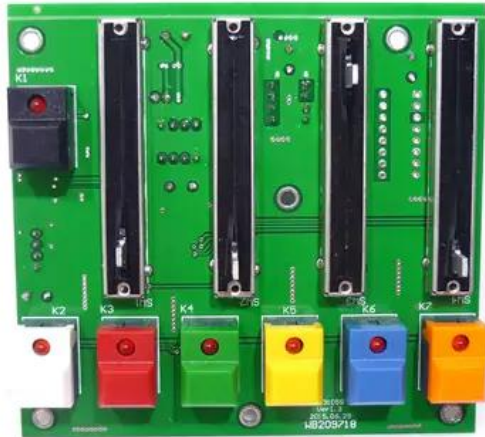

Platine (Bedienung) SL-350 Seach Light (SG-DXKTV04)

Art.-Nr.: E6508826

GTIN: 4026397580266

Features:

Technische Daten:

Lieferumfang:

Logistic

EAN / GTIN: 4026397580266

Gewicht: 0,10 kg

Länge: 0.14 m

Breite: 0.09 m

Höhe: 0.02 m