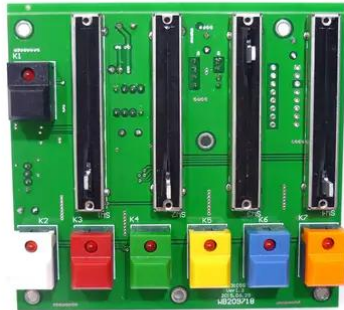

Platine (Bedienung) SL-350 Seach Light (SG-DXKTV04)

Art.-Nr.: E6508826
GTIN: 4026397580266

Platine (Bedienung) SL-350 Seach Light (SG-DXKTV04)

Art.-Nr.: E6508826
GTIN: 4026397580266

Features:
