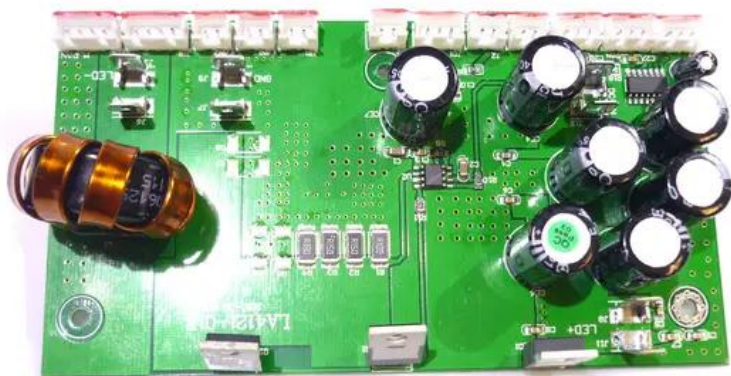

Platine (LED Treiber) THA (LA4121-01E)

Art.-Nr.: E6508720

GTIN: 4026397576313

Features:

Technische Daten:

Lieferumfang:

Logistic

EAN / GTIN: 4026397576313

Gewicht: 0,12 kg

Länge: 0,14 m

Breite: 0,07 m

Höhe: 0,04 m