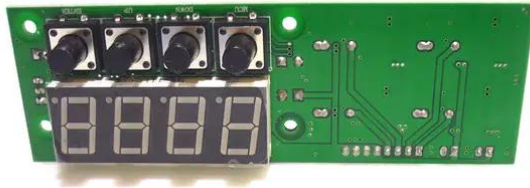

Platine (Steuerung) PRO 8x20W (251BS86B)

Art.-Nr.: E6508636
GTIN: 4026397573084

Platine (Steuerung) PRO 8x20W (251BS86B)

Art.-Nr.: E6508636
GTIN: 4026397573084

Features:
