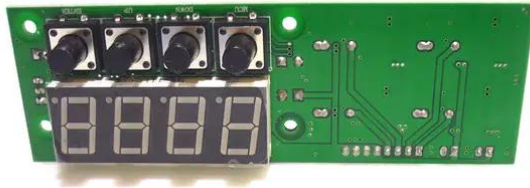

## Platine (Steuerung) PRO 8x20W (251BS86B)

Art.-Nr.: E6508636  
GTIN: 4026397573084

**Listenpreis: 80.72 €**  
inkl. 19% Mwst.

---

## Platine (Steuerung) PRO 8x20W (251BS86B)

Art.-Nr.: E6508636  
GTIN: 4026397573084

**Features:**

---