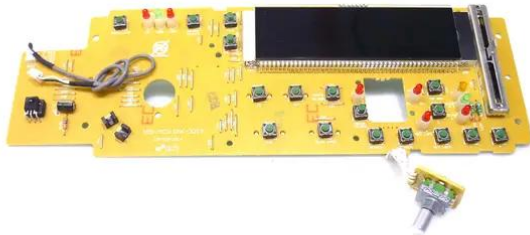

Platine (Display) CMP-2001

Art.-Nr.: E6508579
GTIN: 4026397594133

Platine (Display) CMP-2001

Art.-Nr.: E6508579
GTIN: 4026397594133

Features:
