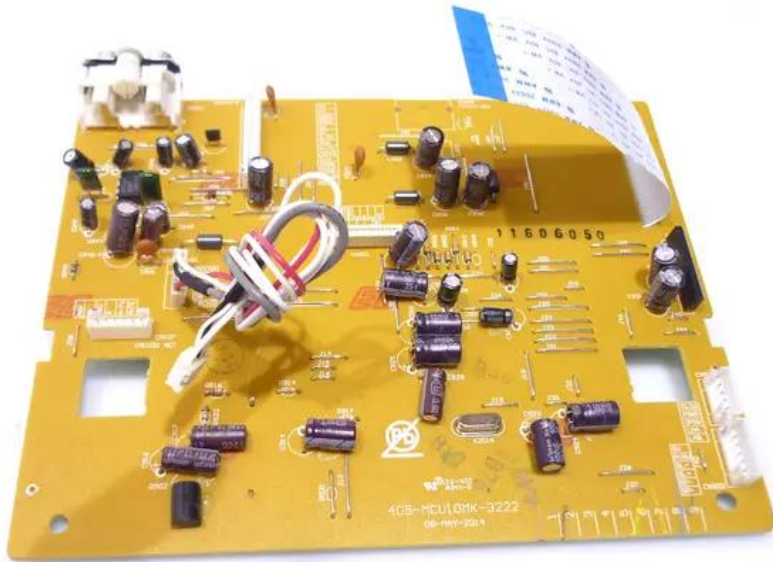

Platine (Servo) CMP-2001

Art.-Nr.: E6508571

GTIN: 4026397594164

Features:

Technische Daten:

Lieferumfang:

Logistic

EAN / GTIN: 4026397594164

Gewicht: 0,09 kg

Länge: 0.17 m

Breite: 0.14 m

Höhe: 0.02 m