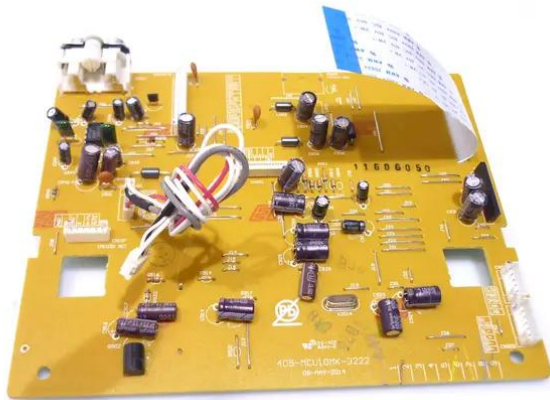

Platine (Servo) CMP-2001

Art.-Nr.: E6508571
GTIN: 4026397594164

Platine (Servo) CMP-2001

Art.-Nr.: E6508571
GTIN: 4026397594164

Features:
