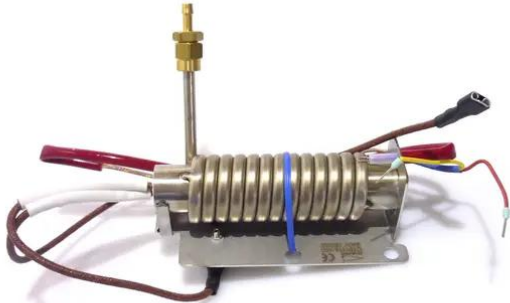

Heizelement 1400W Z-380

Art.-Nr.: E6508557
GTIN: 4026397573237

Heizelement 1400W Z-380

Art.-Nr.: E6508557
GTIN: 4026397573237

Features:
