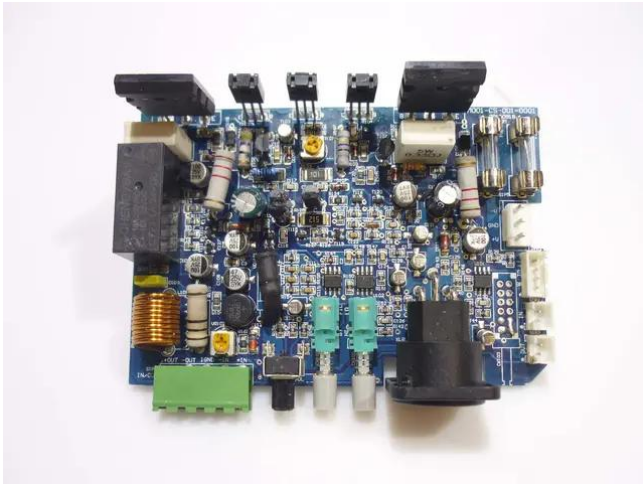

Platine (Endstufe) M001-CS-001-0001

Art.-Nr.: E6508535
GTIN: 4026397564563

Platine (Endstufe) M001-CS-001-0001

Art.-Nr.: E6508535
GTIN: 4026397564563

Features:
