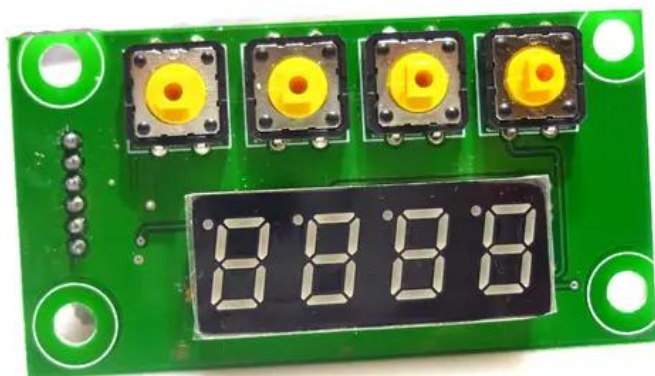

Platine (Display) CRT-120

Art.-Nr.: E6508029

GTIN: 4026397546170

Features:

Logistic

EAN / GTIN: 4026397546170

Technische Daten:

Lieferumfang:
