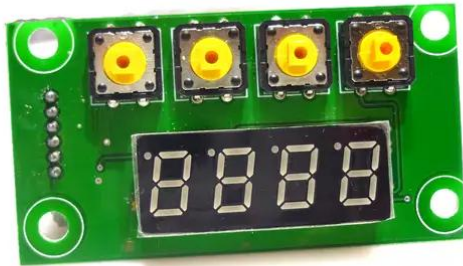

Platine (Display) CRT-120

Art.-Nr.: E6508029
GTIN: 4026397546170

Platine (Display) CRT-120

Art.-Nr.: E6508029
GTIN: 4026397546170

Features:
