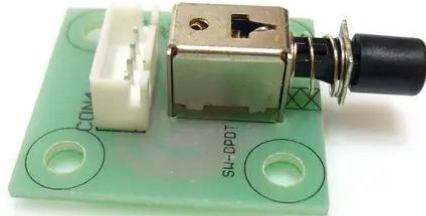

## Schalter (Löschen) DMX SPLIT 8X

Art.-Nr.: E6507601  
GTIN: 4026397536331

---

## Schalter (Löschen) DMX SPLIT 8X

Art.-Nr.: E6507601  
GTIN: 4026397536331