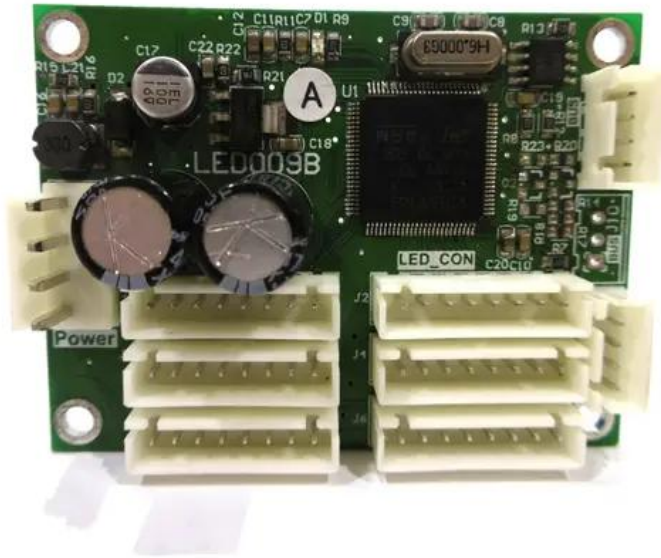

Platine (Steuerung) Color Wave (LED009A)

Art.-Nr.: E6507591

GTIN: 4026397528077

Features:

Technische Daten:

Lieferumfang:

Logistic

EAN / GTIN: 4026397528077

Gewicht: 0,00 kg

Länge: 0.07 m

Breite: 0.05 m

Höhe: 0.01 m