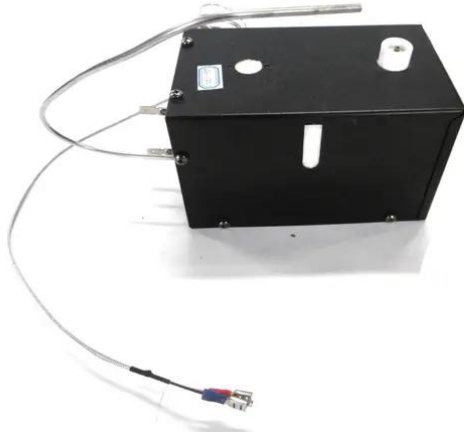

## Heizelement 1500W NSF-350

**Art.-Nr.: E6507403**  
GTIN: 4026397562842

---

## Heizelement 1500W NSF-350

**Art.-Nr.: E6507403**  
GTIN: 4026397562842