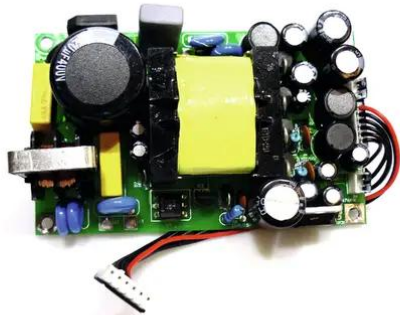

Platine (Netzteil) LRS (MIXER-POWER)

Art.-Nr.: E6507309
GTIN: 4026397549133

Platine (Netzteil) LRS (MIXER-POWER)

Art.-Nr.: E6507309
GTIN: 4026397549133

Features:
