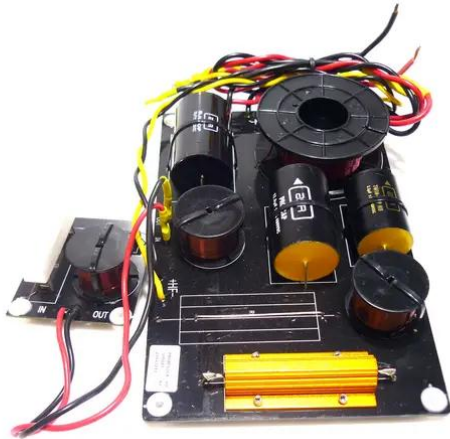

Frequenzweiche PRIME-12CX

Art.-Nr.: E6507230
GTIN: 4026397545029

Frequenzweiche PRIME-12CX

Art.-Nr.: E6507230
GTIN: 4026397545029

Features:
