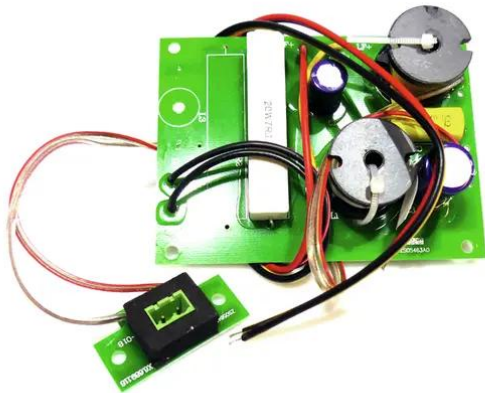

Frequenzweiche LI-206B/W MKII

Art.-Nr.: E6507166
GTIN: 4026397519884

Frequenzweiche LI-206B/W MKII

Art.-Nr.: E6507166
GTIN: 4026397519884

Features:
