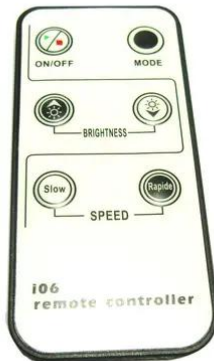

eurolite®

Fernbedienung (IR) LED IP Strip Set 600 CW/WW

Art.-Nr.: E6507103
GTIN: 4026397508871

eurolite®

Fernbedienung (IR) LED IP Strip Set 600 CW/WW

Art.-Nr.: E6507103
GTIN: 4026397508871

Features:
