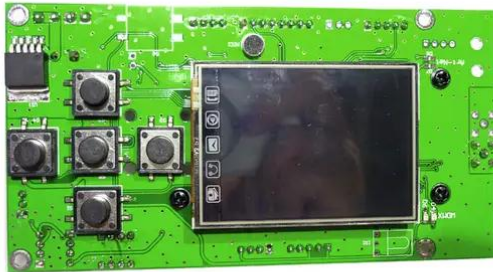

Platine (Display) DMH-150 (DISP007F)

Art.-Nr.: E6506918

GTIN: 4026397505269

Platine (Display) DMH-150 (DISP007F)

Art.-Nr.: E6506918

GTIN: 4026397505269

Features:
