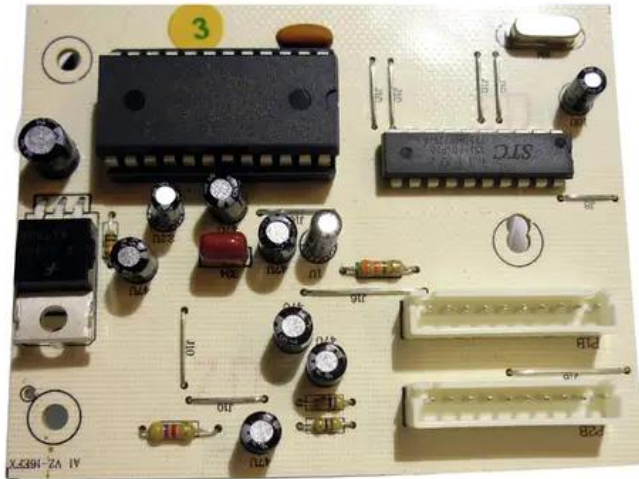

Platine (Effekt) LS-1222A (A1 VZ-16EFX)

Art.-Nr.: E6506864

GTIN: 4026397499483

Features:

Technische Daten:

Lieferumfang:

Logistic

EAN / GTIN: 4026397499483

Gewicht: 0,04 kg

Länge: 0.09 m

Breite: 0.07 m

Höhe: 0.01 m