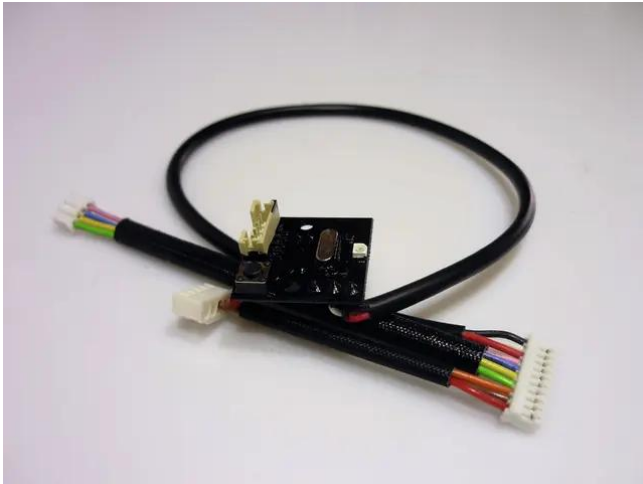

Platine (Fluidsensor) SW-250

Art.-Nr.: E6506853
GTIN: 4026397504675

Platine (Fluidsensor) SW-250

Art.-Nr.: E6506853
GTIN: 4026397504675

Features:
