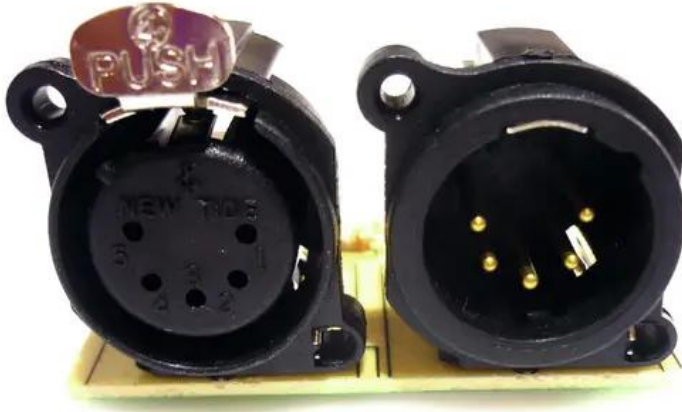

Platine (DMX) SW-250 5-Pol (B06605V2-B)

Art.-Nr.: E6506852

GTIN: 4026397504651

Features:

Technische Daten:

Lieferumfang:

Logistic

EAN / GTIN: 4026397504651

Gewicht: 0,02 kg

Länge: 0.05 m

Breite: 0.04 m

Höhe: 0.03 m