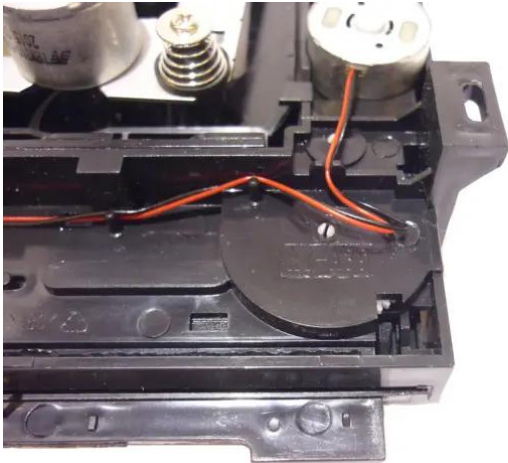

## Laufwerk XMT-1400 (XY-A39)

Art.-Nr.: E6506552  
GTIN: 4026397488012

---