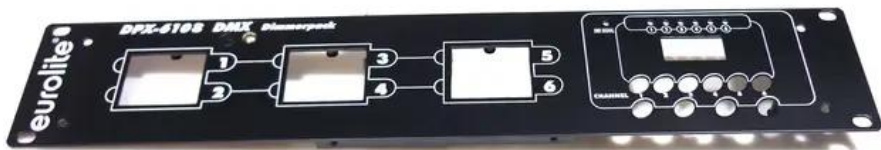

Frontplatte DPX-610S sw

Art.-Nr.: E6506112

GTIN: 4026397470949

Listenpreis: 21.41 €

inkl. 19% MwSt.

Features:

Technische Daten:

Lieferumfang:

Logistic

EAN / GTIN: 4026397470949

Gewicht: 0,56 kg

Länge: 0.48 m

Breite: 0.09 m

Höhe: 0.03 m