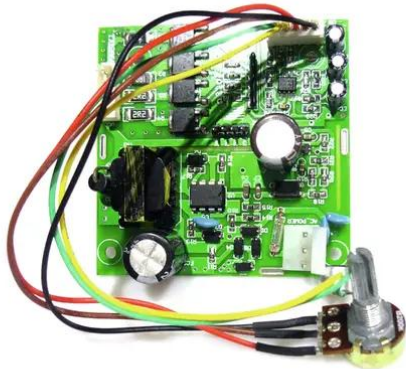

Platine (Steuerung) CPE-4 (TX12658)

Art.-Nr.: E6506049
GTIN: 4026397494792

Platine (Steuerung) CPE-4 (TX12658)

Art.-Nr.: E6506049
GTIN: 4026397494792

Features:
