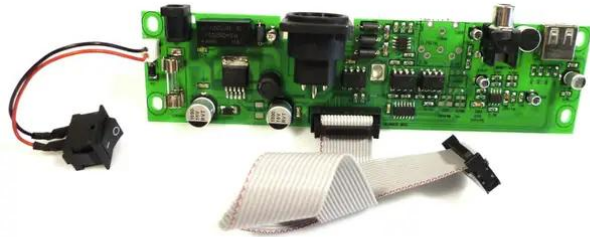

Platine (Anschluss) DMX Commander

Art.-Nr.: E6505925
GTIN: 4026397466935

Platine (Anschluss) DMX Commander

Art.-Nr.: E6505925
GTIN: 4026397466935

Features:
