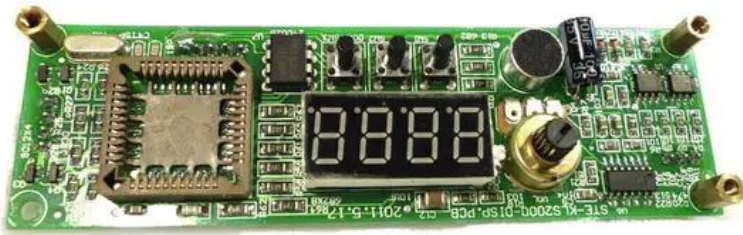

Platine (Display) KLS-2001(STE-KLS2000-D)

Art.-Nr.: E6505895

GTIN: 4026397466768

Features:

Technische Daten:

Gewicht: 0,03 kg

Lieferumfang:

Logistic

EAN / GTIN: 4026397466768

Gewicht: 0,03 kg

Länge: 0.12 m

Breite: 0.04 m

Höhe: 0.02 m