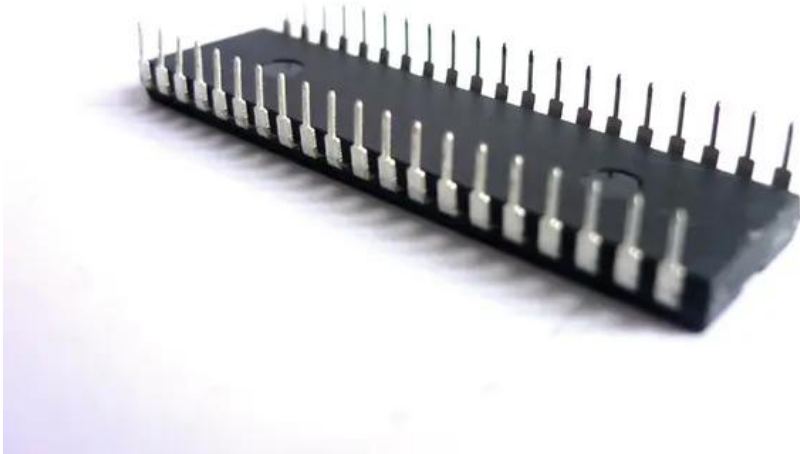

IC STC89C51 für DMX Superstrobe 2700

Art.-Nr.: E400041U

GTIN: 4026397431407

Features:

Technische Daten:

Lieferumfang:

Logistic

EAN / GTIN: 4026397431407

Gewicht: 0,01 kg

Länge: 0.05 m

Breite: 0.01 m

Höhe: 0.01 m